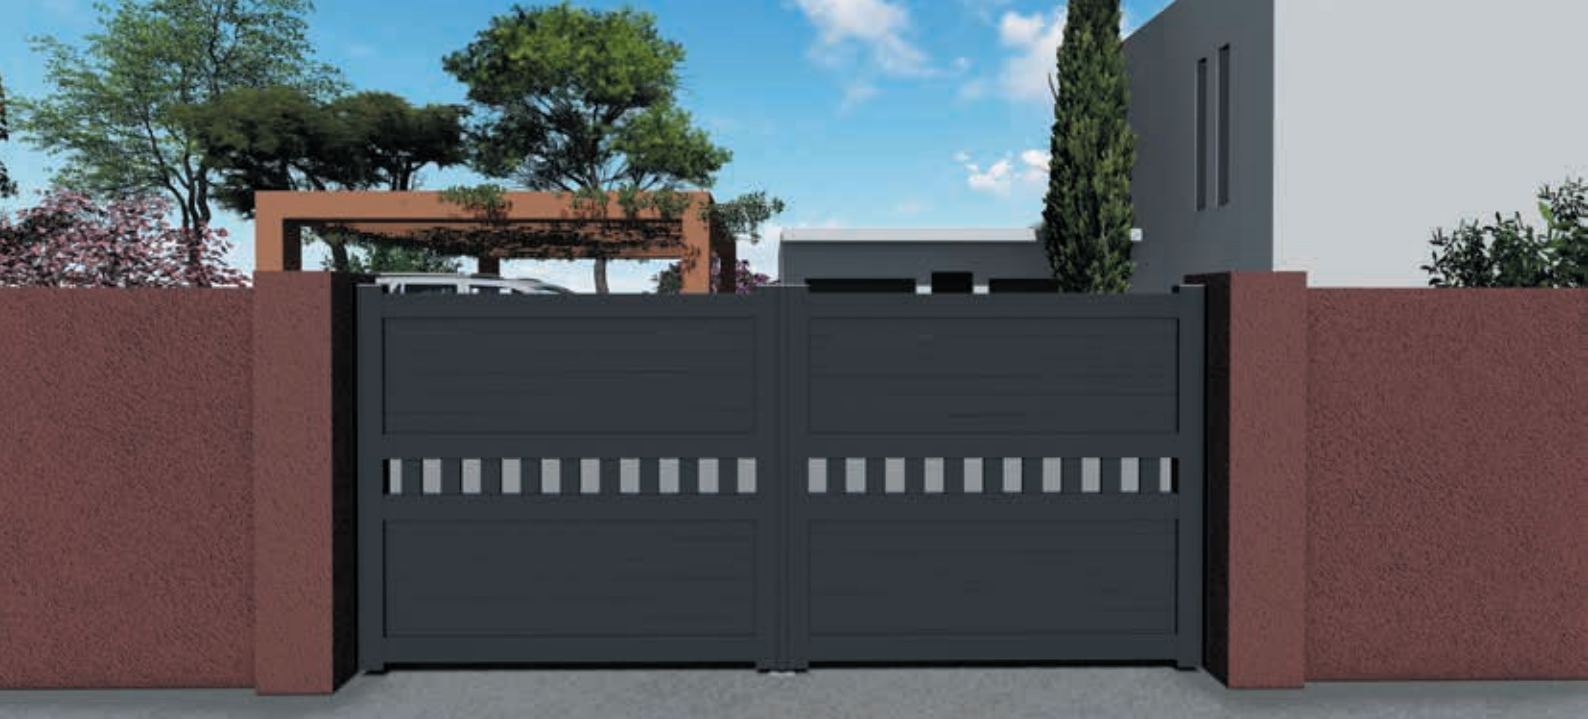

# MOUVANCE

Portail

La ligne élégante et fluide ainsi que le design des lames de la gamme MOUVANCE répondent aux exigences d'un style de vie contemporain, orienté vers la qualité et la sécurité. Classique et sobre ou moderne et épuré.

### Remplissages variés

- Lignes « contemporaines »  
barreaudage  
plein : droit, lames inclinées  
mixte : barreaudage + plein
- Ligne « ferronnerie » :  
barreaudage toute hauteur,  
mixte : barreaudage + tôle